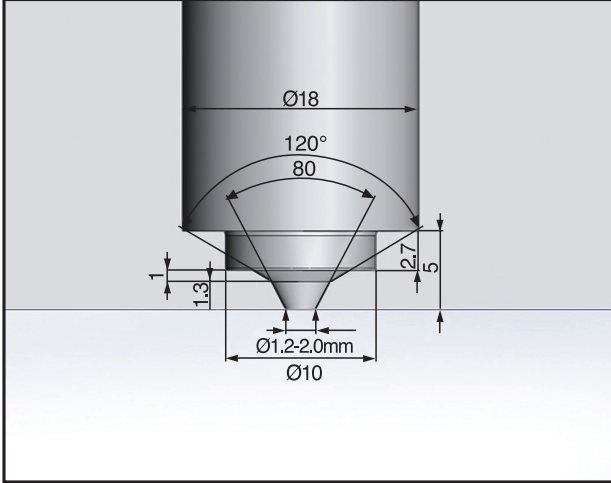

SR-ST MEME Ø 12

MEME KODU	L (mm)	WATT
SR1246ST	46	230
SR1256ST	56	260
SR1266ST	66	300
SR1276ST	76	350
SR1286ST	86	420
SR1296ST	96	500

Uygun patlama çapı için Sayfa 23'e bakınız.