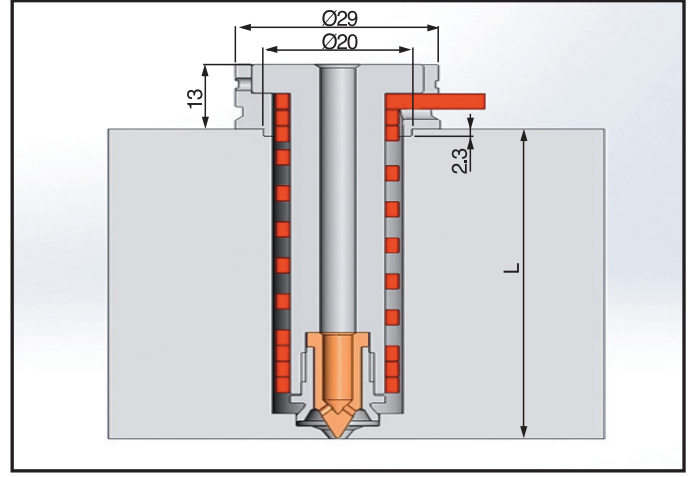

SR-ST MEME Ø 12

MEME KODU	L (mm)	WATT
SR1246ST	46	230
SR1256ST	56	260
SR1266ST	66	300
SR1276ST	76	350
SR1286ST	86	420
SR1296ST	96	500

Uygun patlama çapı için Sayfa 23'e bakınız.