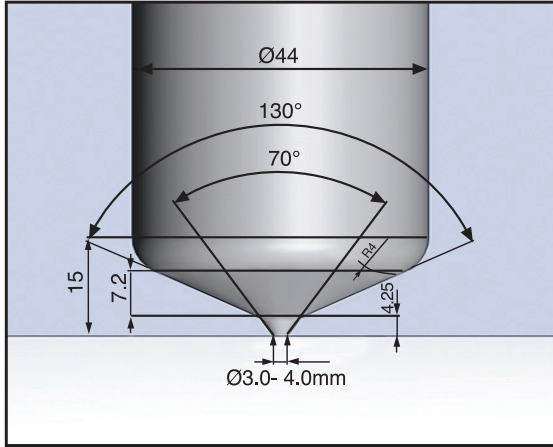

# STCN MEME Ø 44

MEME KODU	L (mm)	WATT
STCN4466	66	500
STCN4476	76	610
STCN4486	86	610
STCN4496	96	610
STCN44106	106	690
STCN44116	116	760

Uygun patlama çapı için Sayfa 23'e bakınız.