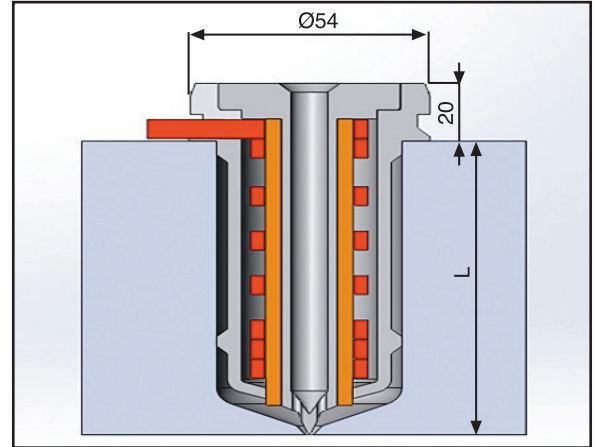

# STCN MEME Ø 44

MEME KODU	L (mm)	WATT
STCN4466	66	500
STCN4476	76	610
STCN4486	86	610
STCN4496	96	610
STCN44106	106	690
STCN44116	116	760

Uygun patlama çapı için Sayfa 23'e bakınız.