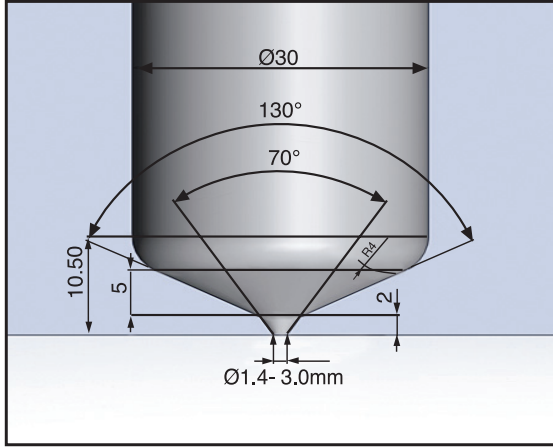

MEME KODU	L (mm)	WATT
STCN3046	46	260
STCN3056	56	300
STCN3066	66	350
STCN3076	76	420
STCN3086	86	500
STCN3096	96	500

Uygun patlama çapı için Sayfa 23'e bakınız.