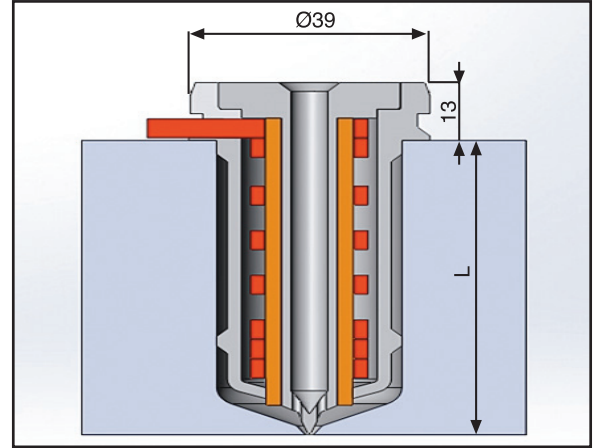

MEME KODU	L (mm)	WATT
STCN3046	46	260
STCN3056	56	300
STCN3066	66	350
STCN3076	76	420
STCN3086	86	500
STCN3096	96	500

Uygun patlama çapı için Sayfa 23'e bakınız.