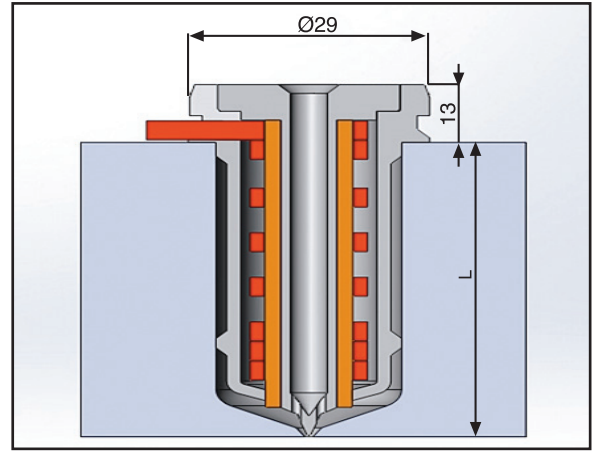

STCN MEME Ø 22

MEME KODU	L (mm)	WATT
STCN2246	46	195
STCN2256	56	230
STCN2266	66	260
STCN2276	76	300
STCN2286	86	350
STCN2296	96	350

Uygun patlama çapı için Sayfa 23'e bakınız.