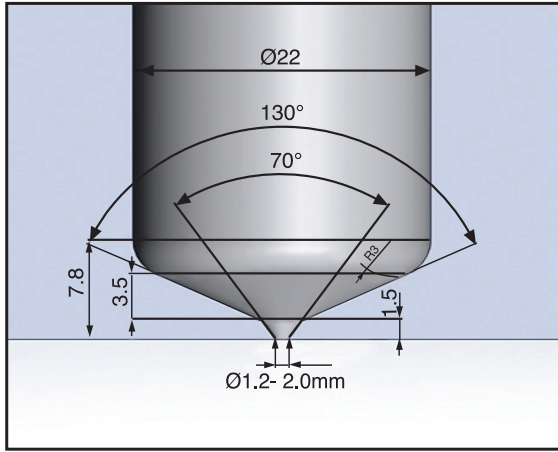

STCN MEME Ø 22

MEME KODU	L (mm)	WATT
STCN2246	46	195
STCN2256	56	230
STCN2266	66	260
STCN2276	76	300
STCN2286	86	350
STCN2296	96	350

Uygun patlama çapı için Sayfa 23'e bakınız.