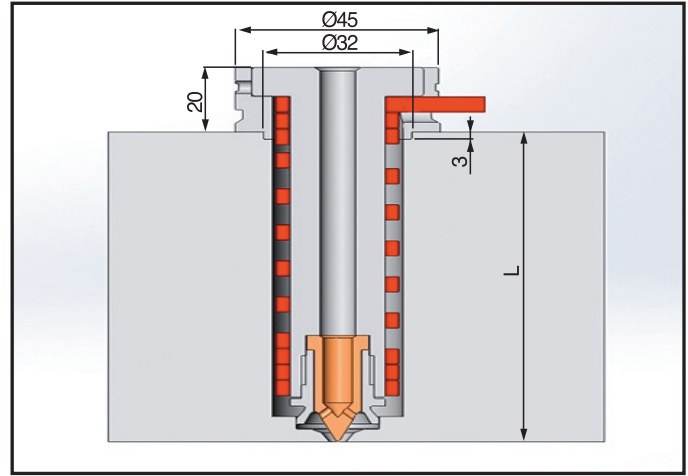

SR-ST MEME Ø 20

MEME KODU	L (mm)	WATT
SR2046ST	46	300
SR2056ST	56	420
SR2066ST	66	500
SR2076ST	76	500
SR2086ST	86	610
SR2096ST	96	610

Uygun patlama çapı için Sayfa 23'e bakınız.