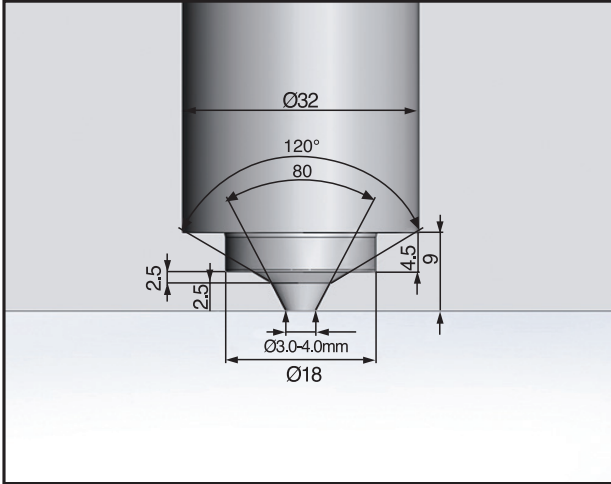

SR-ST MEME Ø 20

MEME KODU	L (mm)	WATT
SR2046ST	46	300
SR2056ST	56	420
SR2066ST	66	500
SR2076ST	76	500
SR2086ST	86	610
SR2096ST	96	610

Uygun patlama çapı için Sayfa 23'e bakınız.